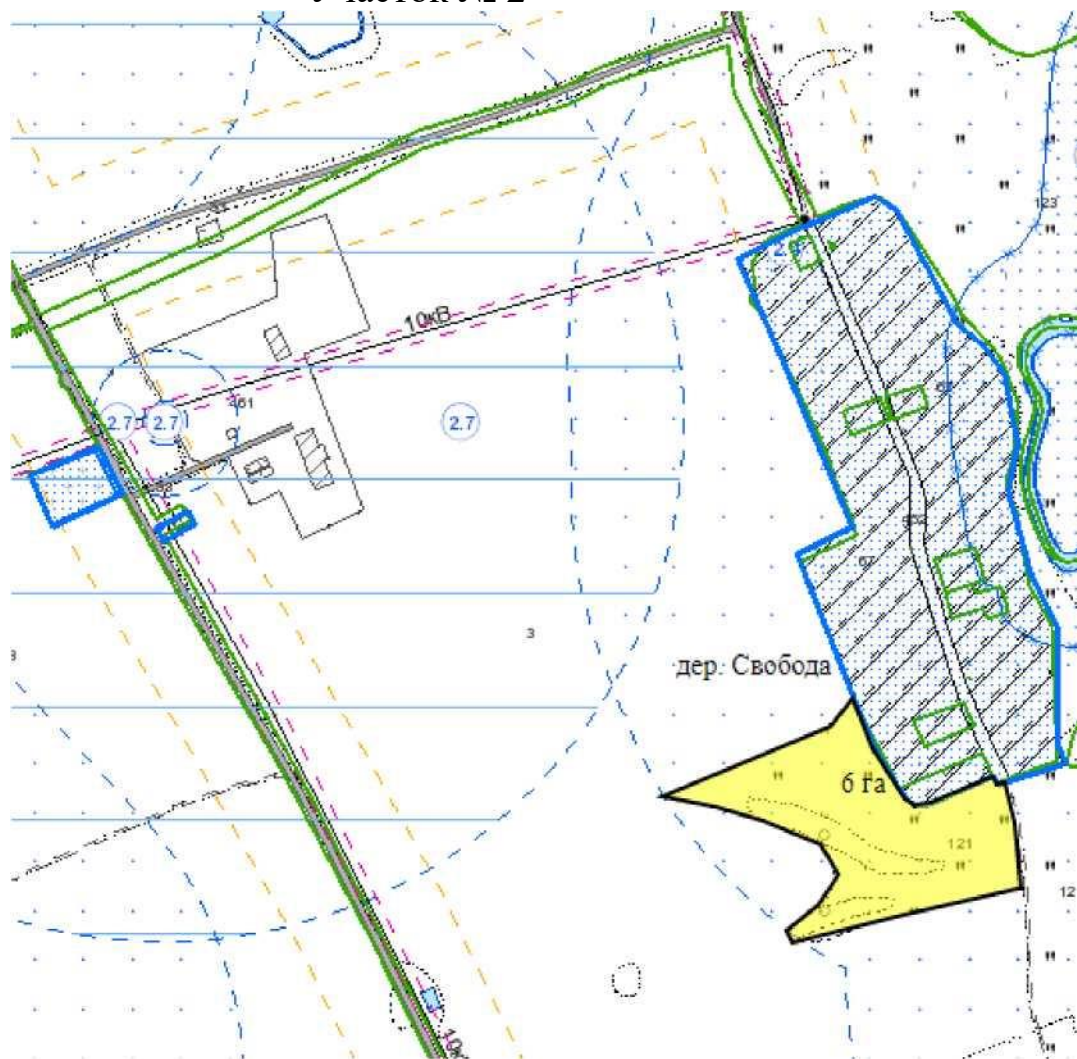

Фонд перераспределения земель
для создания и развития сельскохозяйственных организаций,
в том числе крестьянских (фермерских) хозяйств Круглянского района

№ участка	Адрес местонахождения участка и кадастровый номер	Площадь, га	в том числе		Наименование землепользователя чьи земли включены в фонд	Целевое назначение земельного участка
			пахотных земель	луговых земель		
1	северо-западнее дер. Дорожковичи 724200000001000336	62,0	-	57	Г осударственное предприятие «Некрасово-Агро»	для ведения сельского хозяйства, крестьянского (фермерского) хозяйства
2	юго-западнее дер. Свобода 724200000001000182	6,0	-	5,0	Г осударственное предприятие «Круглянский-Агро»	для ведения сельского хозяйства, крестьянского (фермерского) хозяйства

Участок № 2

Участок № 1